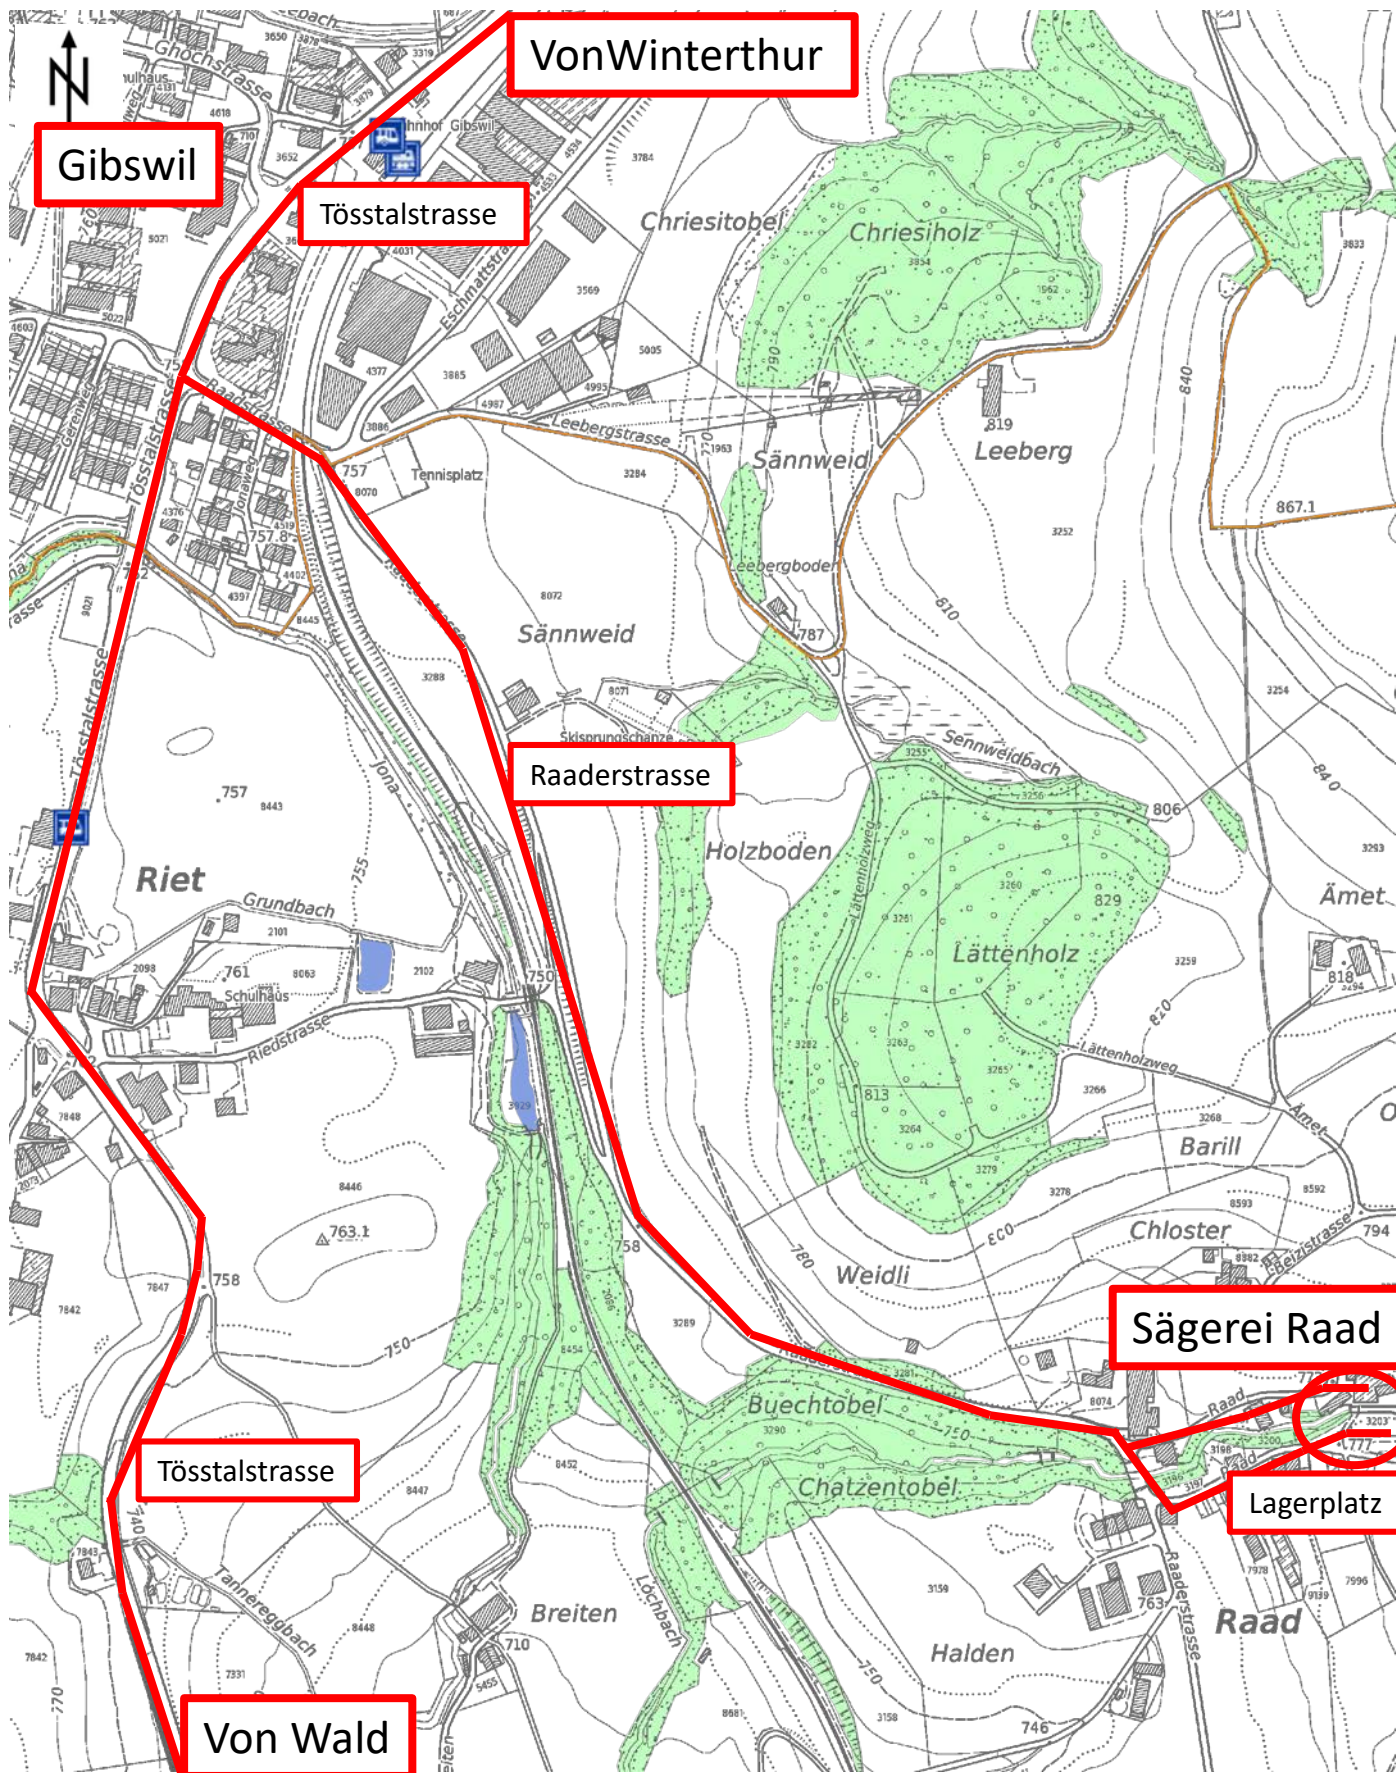

■ Standort Sägerei Raad

Masstab 1:5000

0 50 100 150m