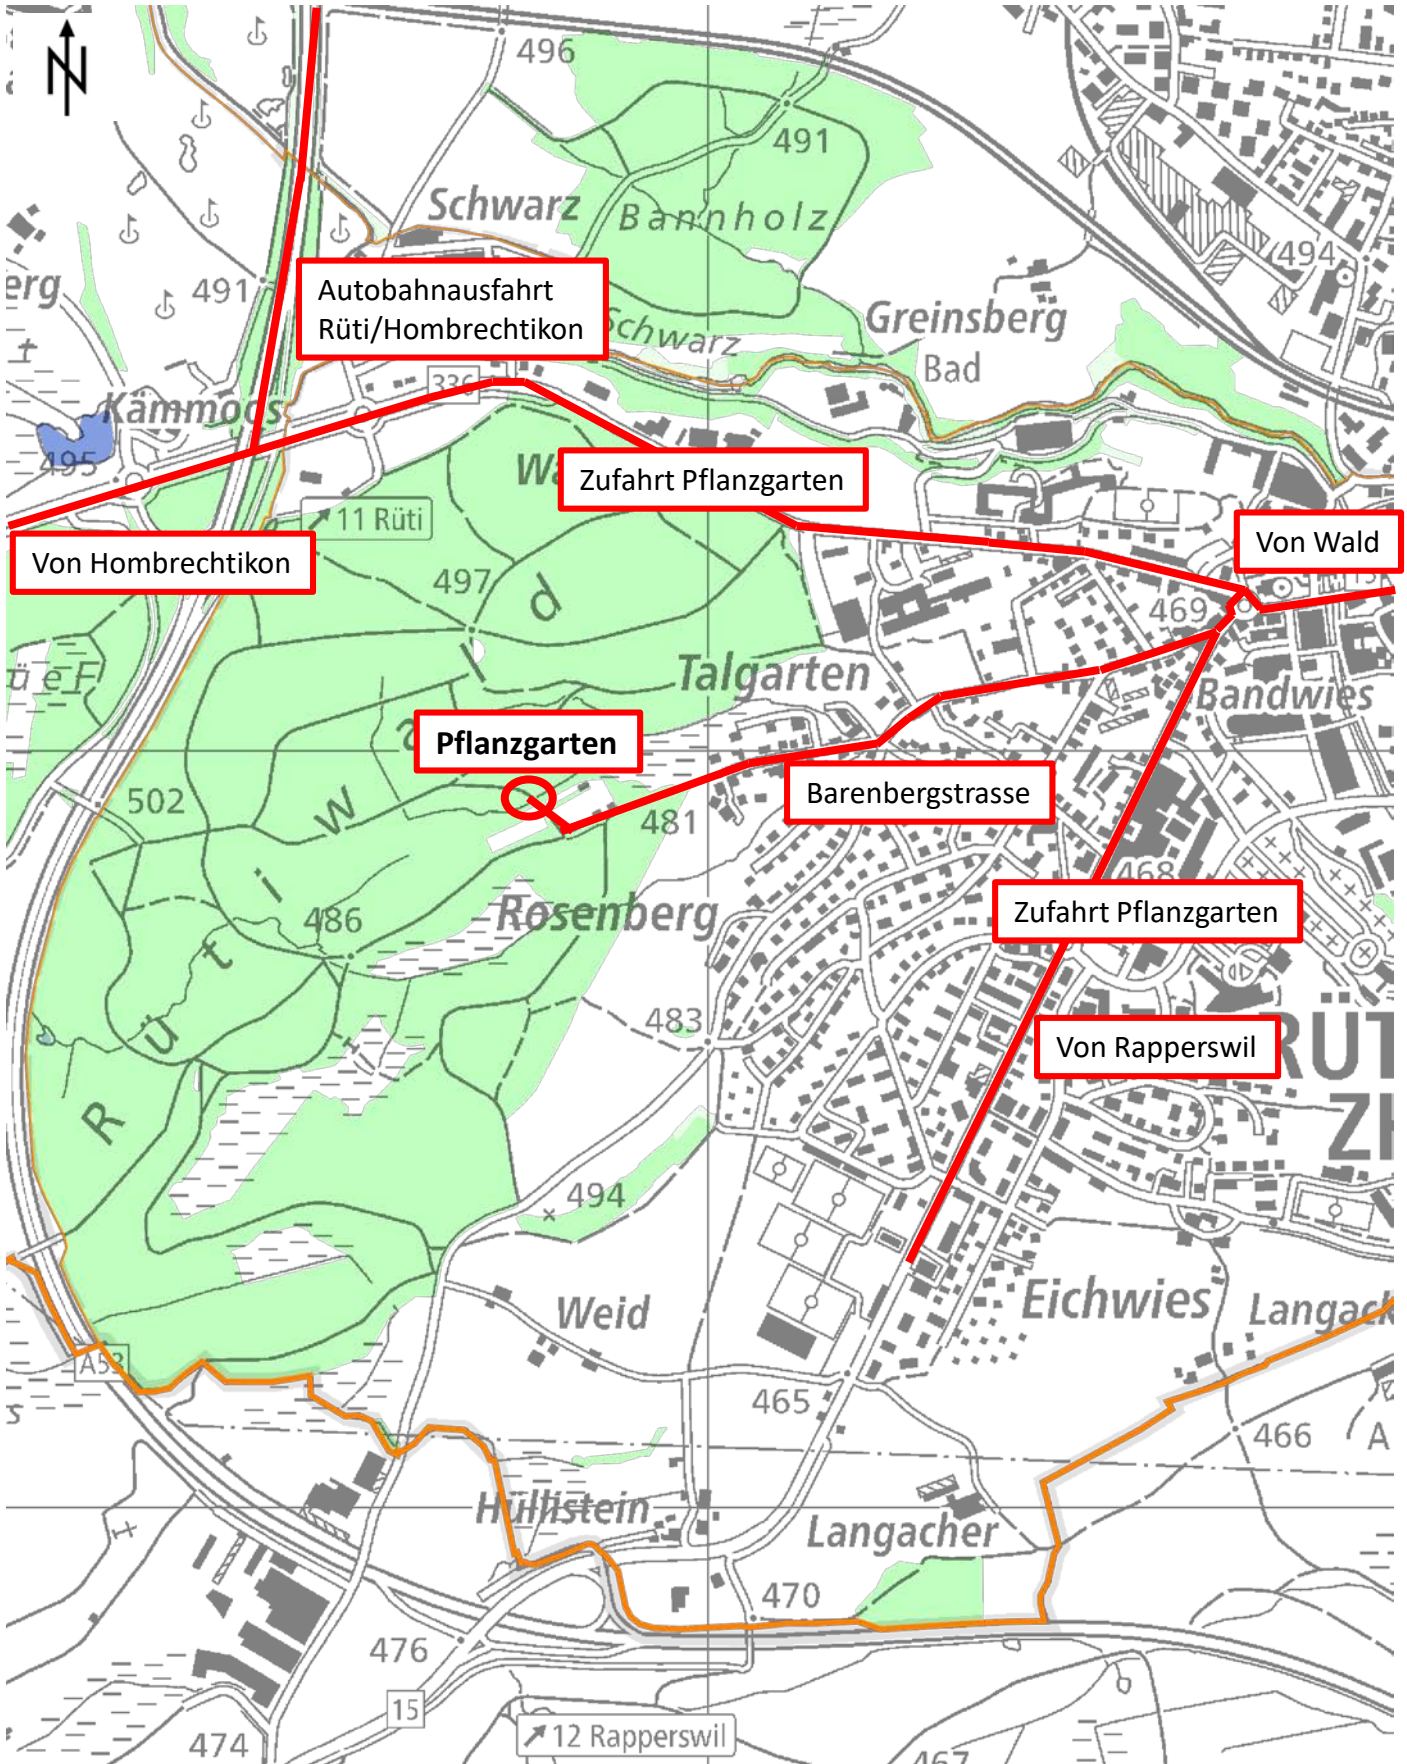

 Pflanzgarten Barenbergstrasse, Rüti

Masstab 1:10000

0 100 200 300m